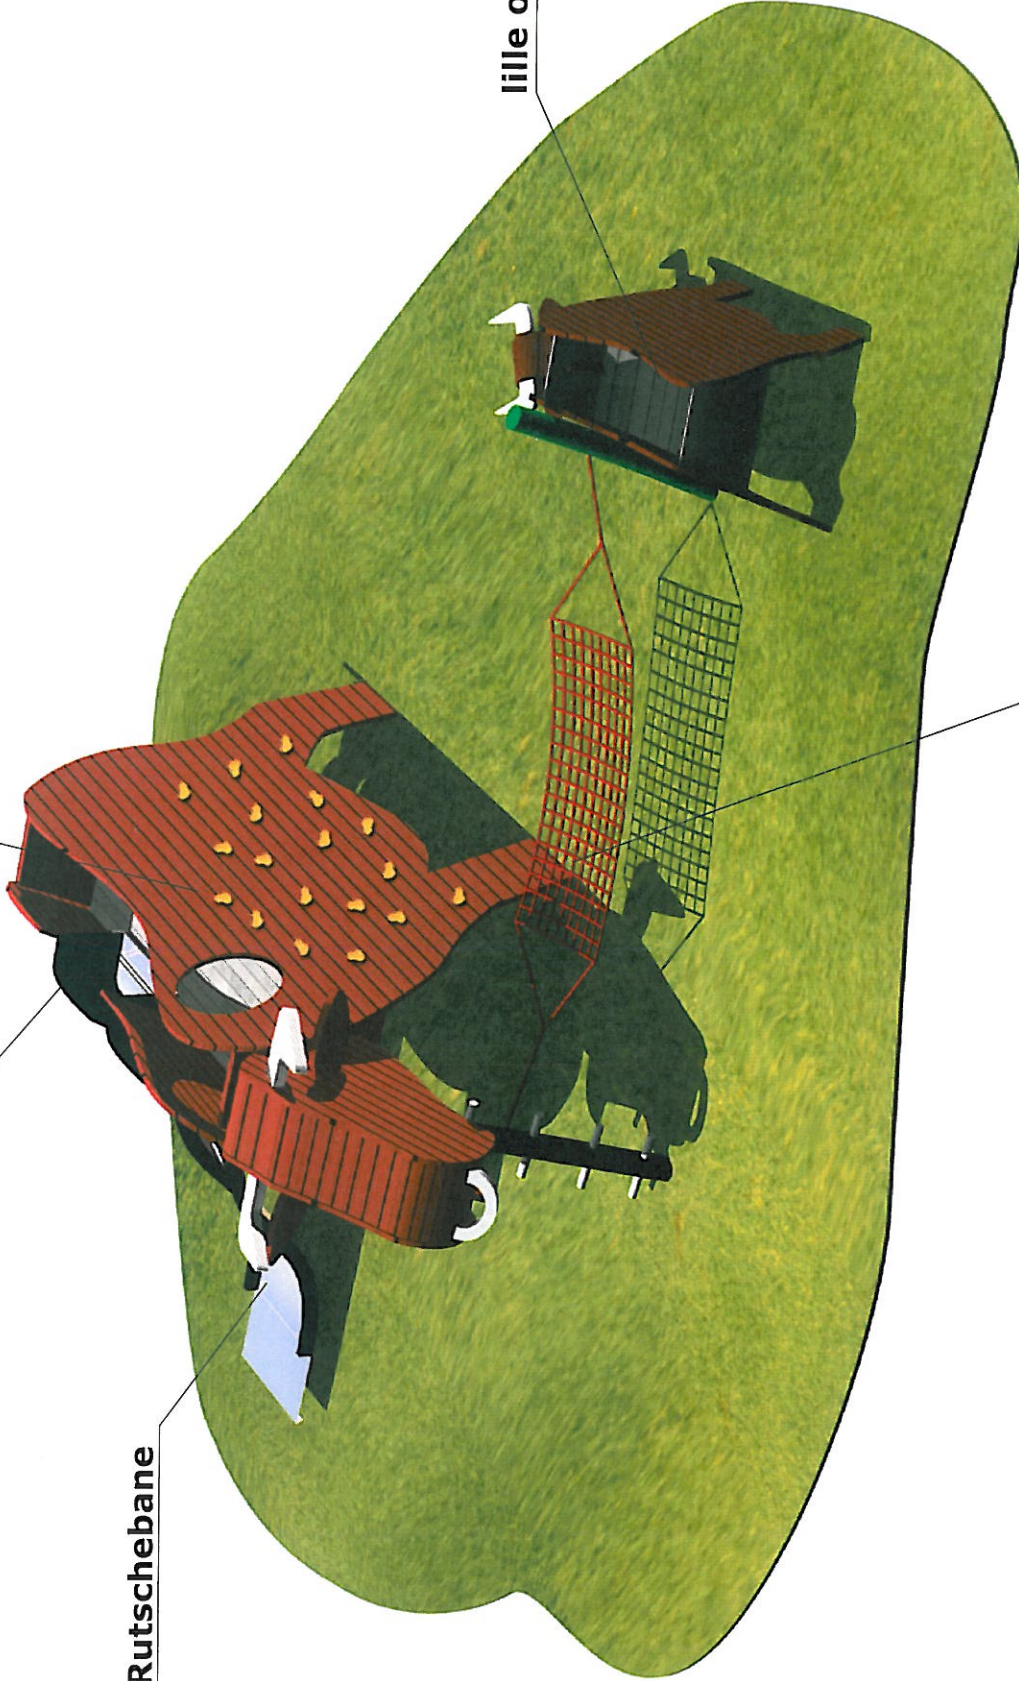

II

Okse Legepladsen

Stor Okse

2 m høj Rutschebane

Klatrevæg

lille okse

Hængekøje

MONSTRUM
Nordholmen 14
DK - 2650 Hvidovre
+45 3311 1077
mail@monstrum.dk
www.monstrum.dk

ca. 92 m² faldzone med krav til faldunderlag.

200 cm

120 cm