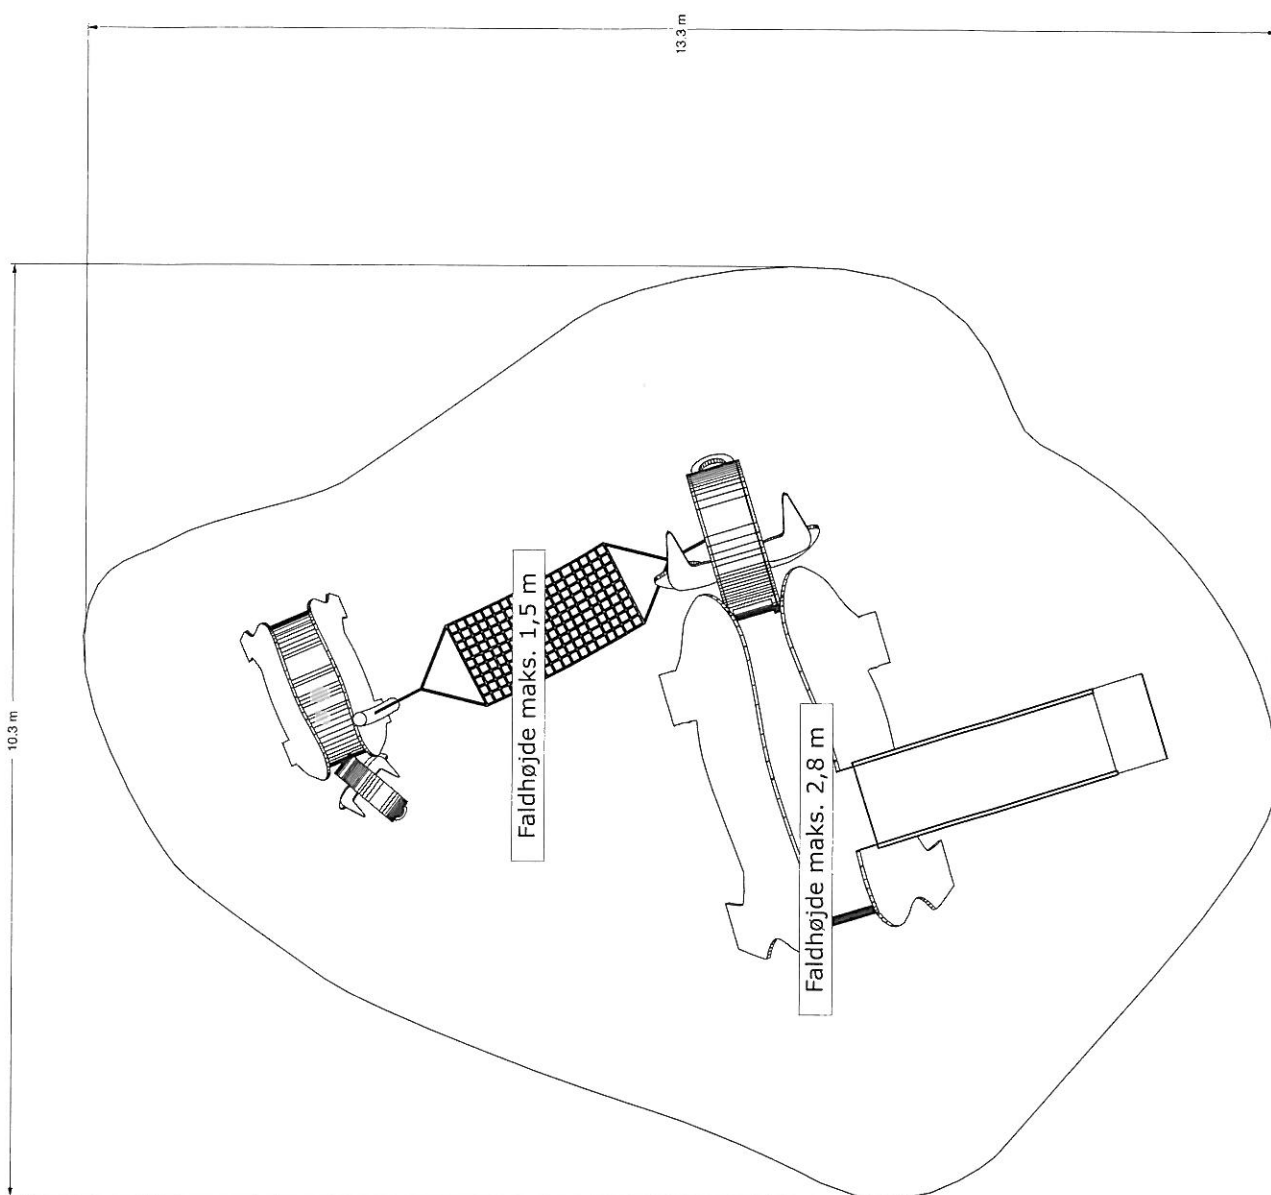

II

Okse Legepladsen

Stor Okse

2 m høj Rutschebane

Klatrevæg

lille okse

Hængekøje

MONSTRUM
Nordholmen 14
DK - 2650 Hvidovre
+45 3311 1077
mail@monstrum.dk
www.monstrum.dk

ca. 92 m² faldzone med krav til faldunderlag.

200 cm

120 cm